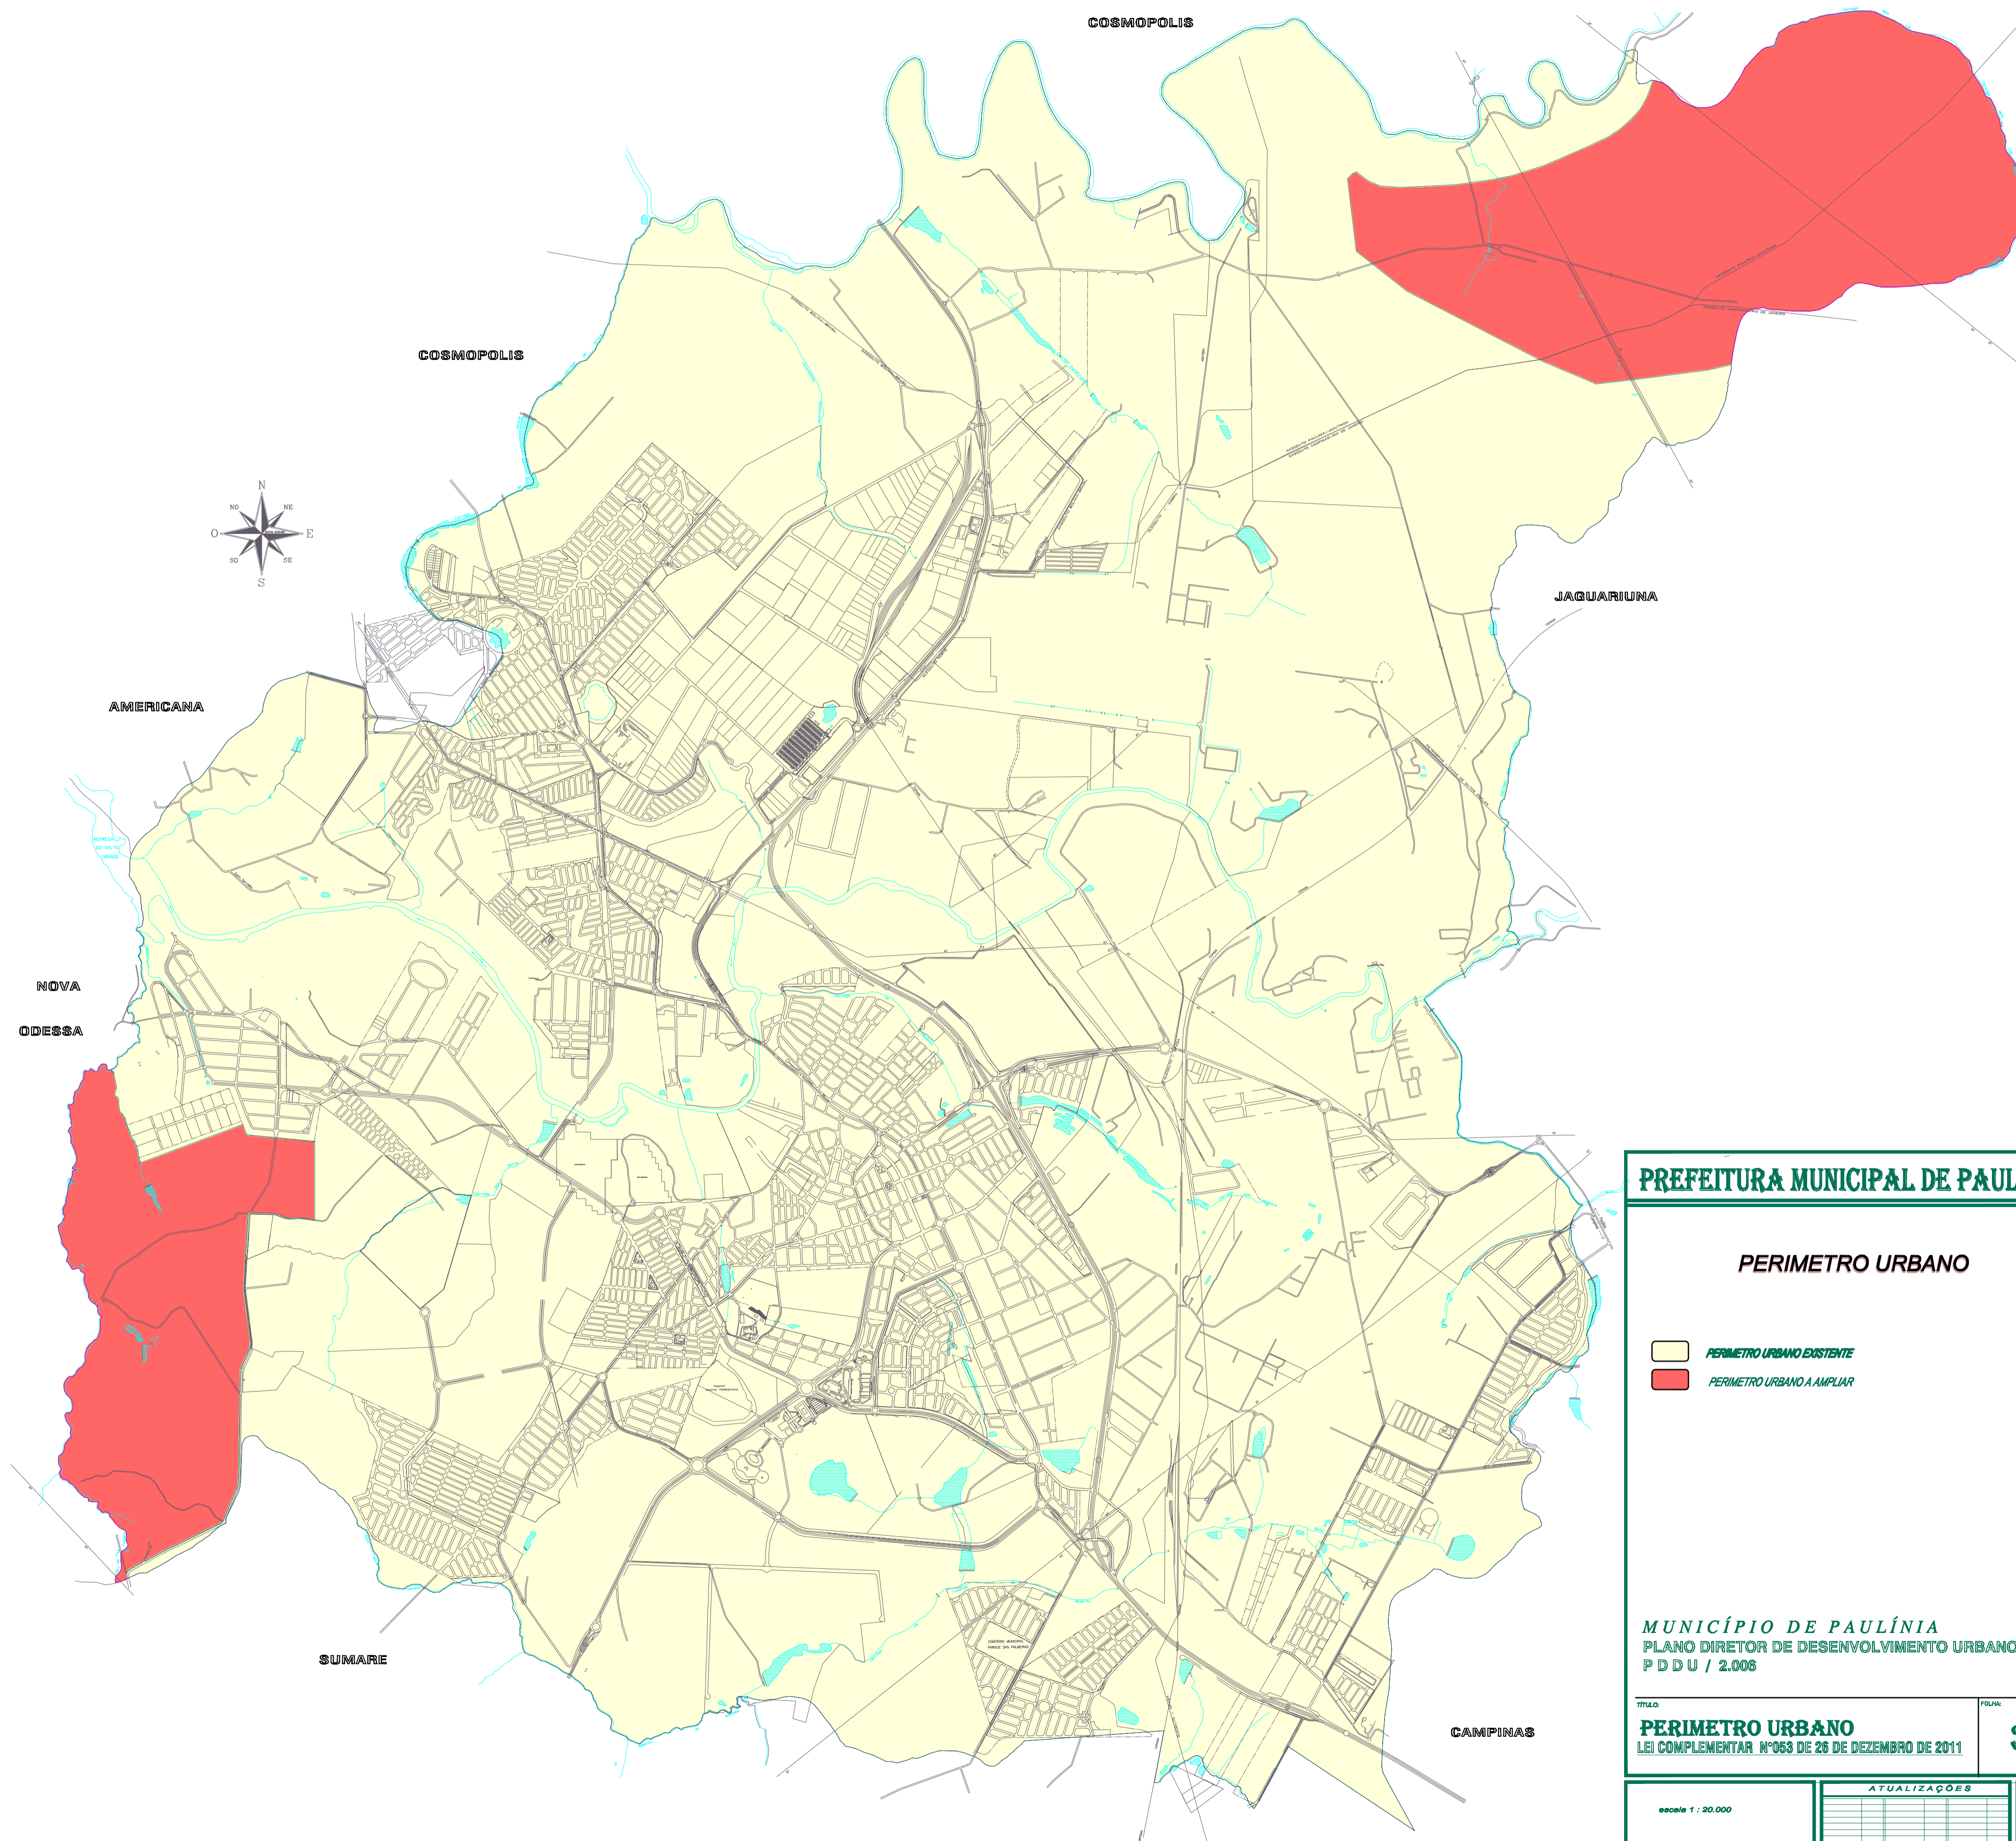

PERIMETRO URBANO

LEI COMPLEMENTAR Nº053 DE 26 DE DEZEMBRO DE 2011

PREFEITURA MUNICIPAL DE PAULÍNIA

PERIMETRO URBANO

- PERIMETRO URBANO EXISTENTE
- PERIMETRO URBANO A AMPLIAR

MUNICÍPIO DE PAULÍNIA
PLANO DIRETOR DE DESENVOLVIMENTO URBANO
P D U / 2.006

TÍTULO:
PERIMETRO URBANO
LEI COMPLEMENTAR Nº053 DE 26 DE DEZEMBRO DE 2011

FOLHA:
3/3

escala 1 : 20.000

ATUALIZAÇÕES

DEZEMBRO
2.011